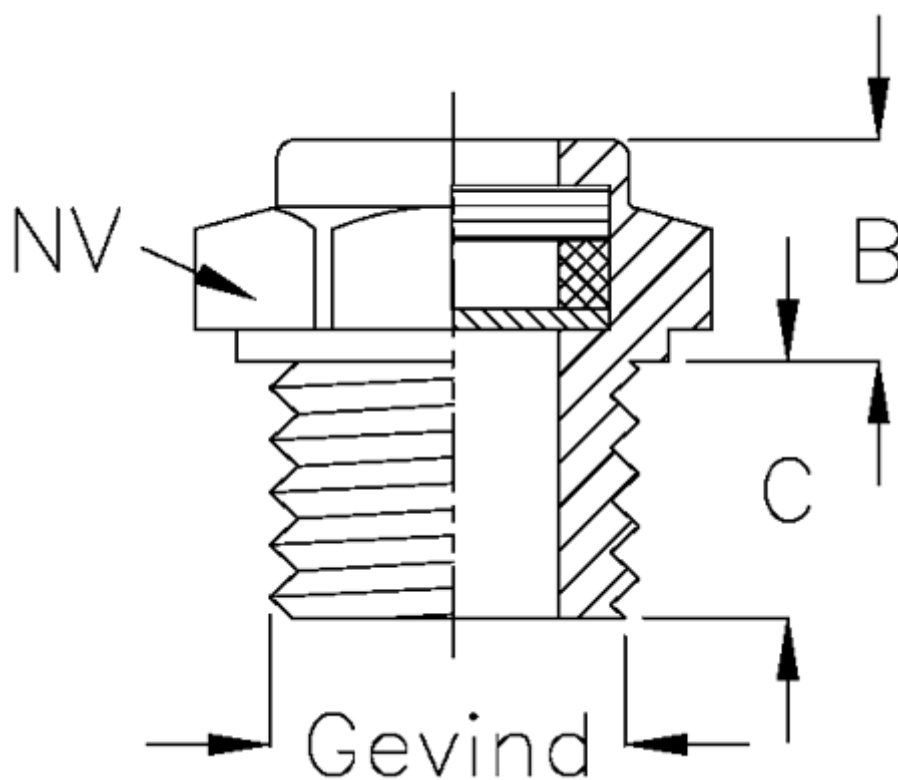

Varenummer: 21380543

Beskrivelse: Påfyldningsprop m/oliestandsglas incl. Pakning
Type 38A M18x1,5

Mål

B = 11

C = 9

Gevind = M18x1,5

NV = 22